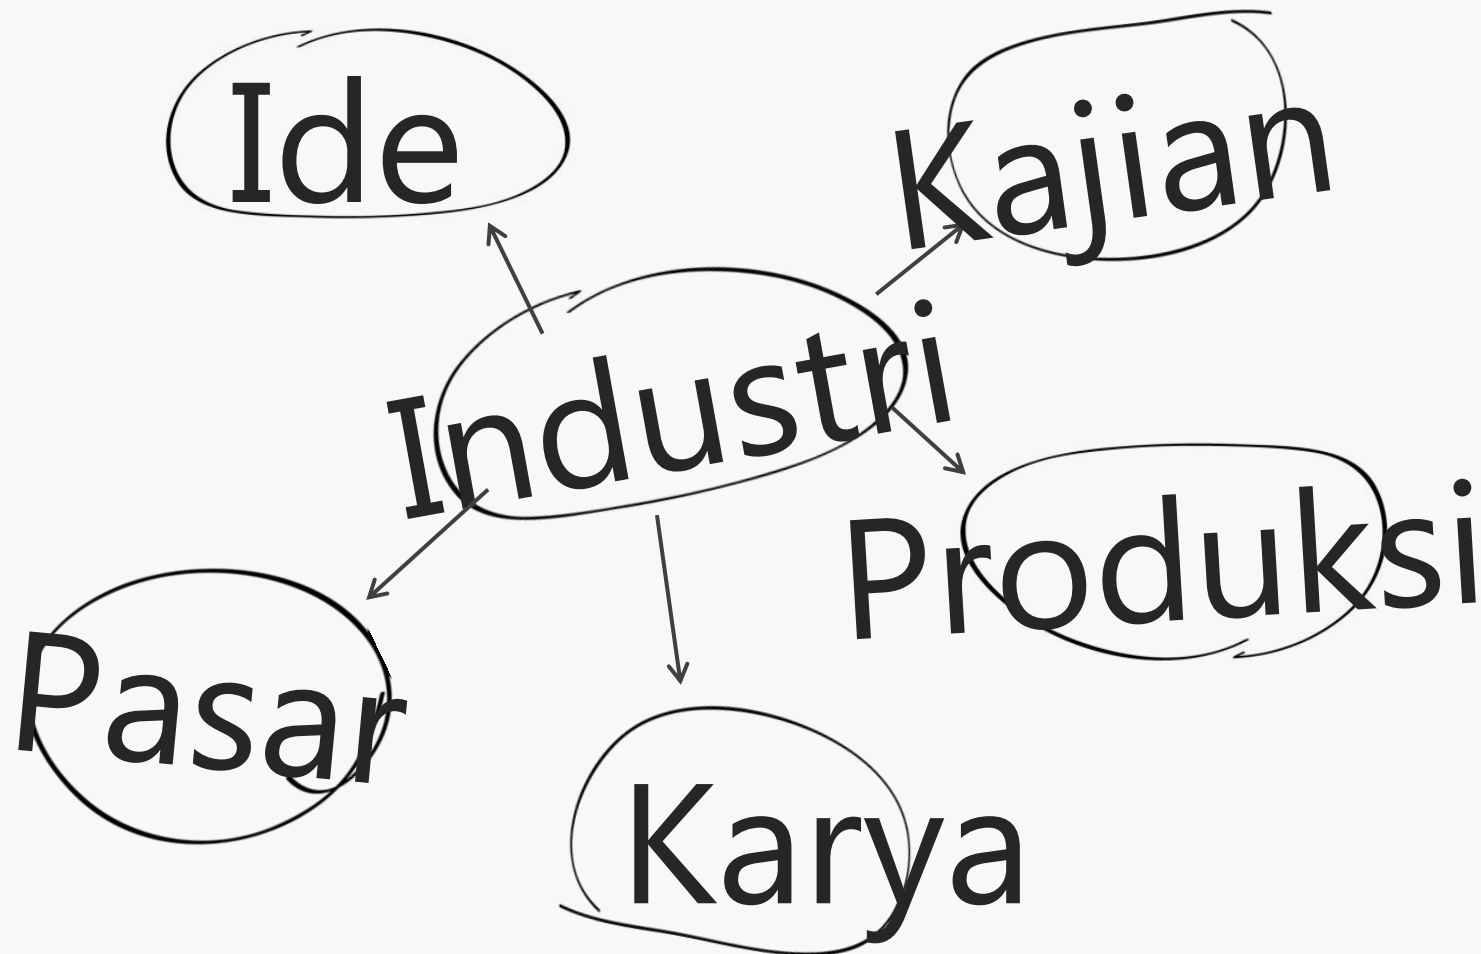

EXCELLENT PARTNER | WWW.WAKAJZEE.COM

Kajian Singkat Film & Program Tayang Dalam Industri Lokal

BOBBY RAHADYAN

Industri *Lokal*

Film dan karya rekam (audio visual) menjadi satu entitas kesenian dalam khasanah budaya modern. Banyaknya pelaku dan pegiat di daerah tentu bisa menjadi pola sistemik dalam rekonstruksi sosial dan ekonomi melalui terbentuknya industri.

Lingkaran Industri

Setelah membuat ide untuk karya perlu adanya kajian yang signifikan sampai terbentuknya pasar yang sesuai dengan target sasaran penonton.

Pola ini tentu menjadi hal yang bisa jadi menemukan hambatan apabila unsur-unsur dalam implementasinya tidak diperkuat dengan hal yang mendasar seperti estetika, moral dan pandangan sosial dalam menentukan sejauh mana karya kita bisa berpengaruh membentuk industri yang dimaksud.